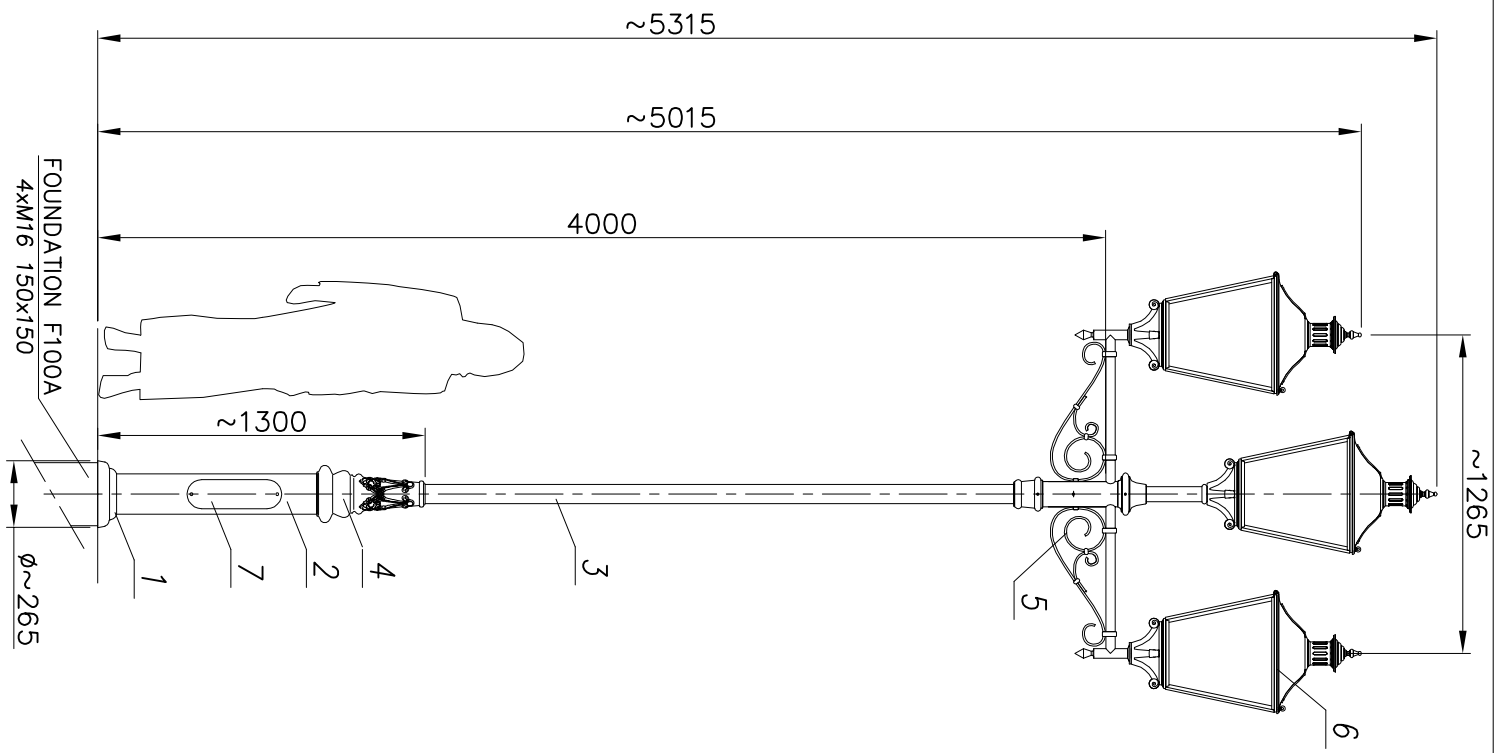

MALOWANIE:

PAINTING

POWŁOKA ANTYKOROZYJNA (ANTICORROSIIVE PAINT)  
KOLOR (COLOUR) RAL 7021

FUNDAMENT:

FOUNDATION F100A  
FUNDAMENT NIE WCHODZI W SKŁAD ZESTAWU  
FOUNDATION IS NOT INCLUDED INTO THE SET.

nazwa/nome	wartość value
strefa obciążenia wiatrem	I
wind zone	I
wsp.dynamiczny dynamic rate	1.2
kategoria terenu terrain category	II
klasa obciążenia load class	A
częściowy wsp. dla obc. wiatrem partial rate for wind load	1.4
częściowy wsp. dla obc. stałego partial rate for fixed load	1.2
obliczeniowa prędkość wiatru wind speed	22 [m/s]