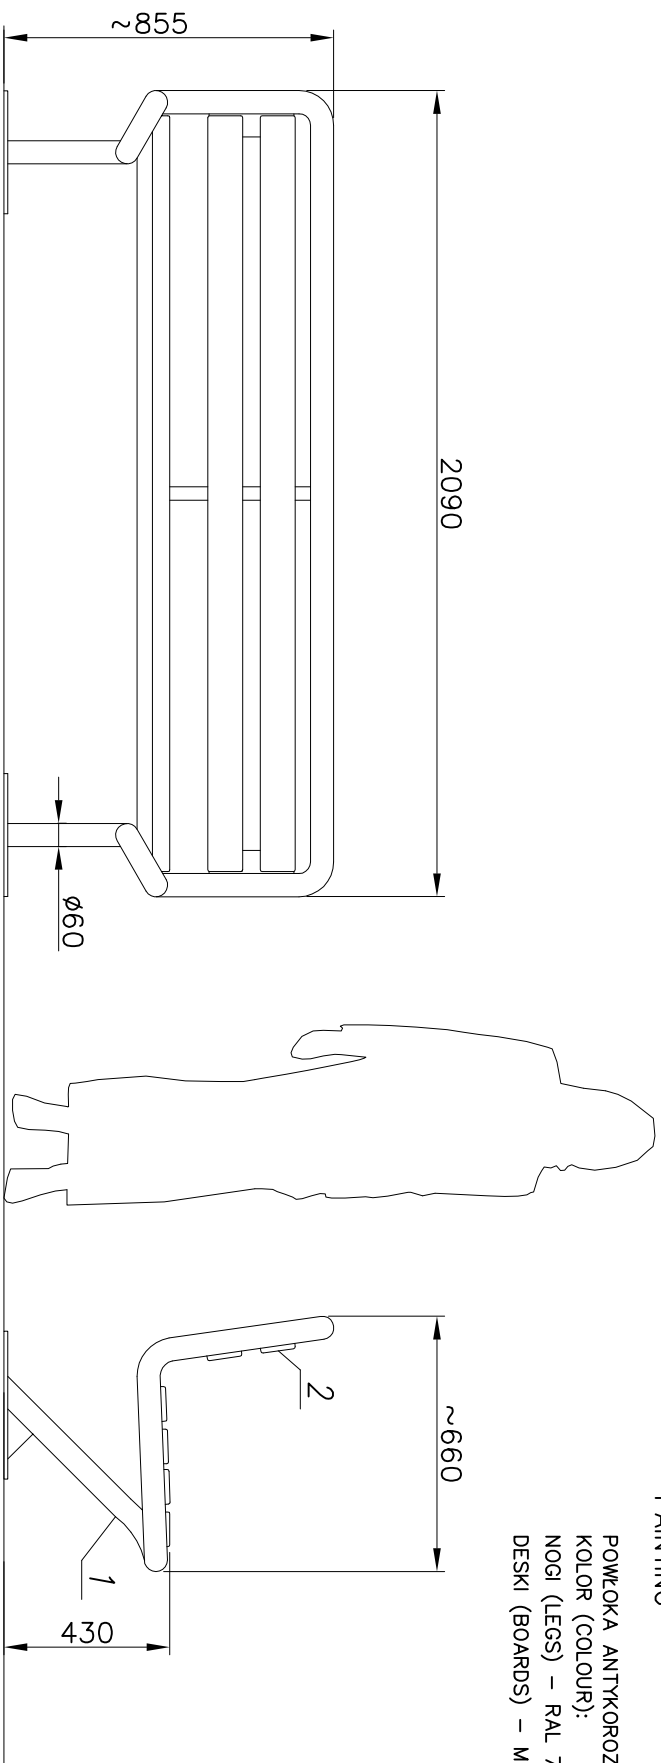

MALOWANIE:

PAINTING

POWŁOKA ANTYKOROZYJNA (ANTICORROSIIVE PAINT)
KOLOR (COLOUR):
NOGI (LEGS) – RAL 7021
DESKI (BOARDS) – MAHOŃ (MAHOGANY)

Nr	Nazwa elementu/Element	Materiał/material	Ilość quantity	uwagi notes
2	Deski / Boards	drewno/wood	6	
1	Nogi / Legs	stal/steel (S235)	2	

produkt/product

LA3

skala/scale

1:20

arkusz/sheet

A4

tolerancja/tolerance: +/- 20mm