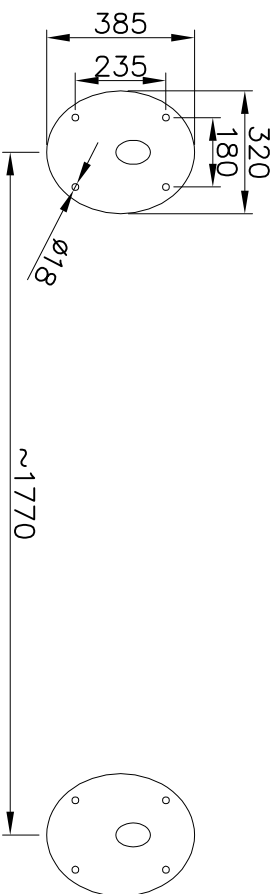

MALOWANIE:

PAINTING

POWŁOKA ANTYKOROZYJNA (ANTICORROSIIVE PAINT)
KOLOR (COLOUR):
NOGI (LEGS) – RAL 7021
DESKI (BOARDS) – MAHOŃ (MAHOGANY)

Nr	Nazwa elementu/Element	Materiał/material	Ilość quantity	uwagi notes
2	Deski / Boards	drewno/wood	6	
1	Nogi / Legs	stal/steel (S235)	2	

produkt/product

LA3

skala/scale

1:20

arkusz/sheet

A4

tolerancja/tolerance: +/- 20mm